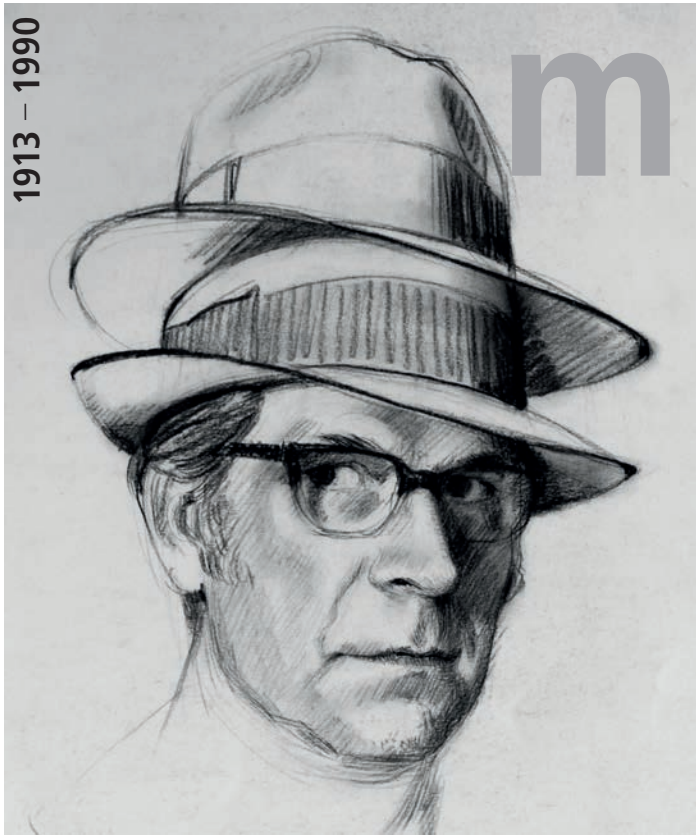

# Alfred Schmidt

1913 – 1990

mit: *Defé*

## Gebrauchsgrafik im Stil 1945-1960er seiner Zeit

Plakat  
Display  
Witzzeichnung  
Postkarte  
Zeitungsanzeige  
Skizze  
Porträt  
und das  
Selbstbildnis

**Stadtmuseum  
Groß-Gerau**  
Am Marktplatz 3  
Geöffnet:  
Mi u. Sa 10-12 Uhr  
Do 14-17 Uhr  
So 13-17 Uhr \*